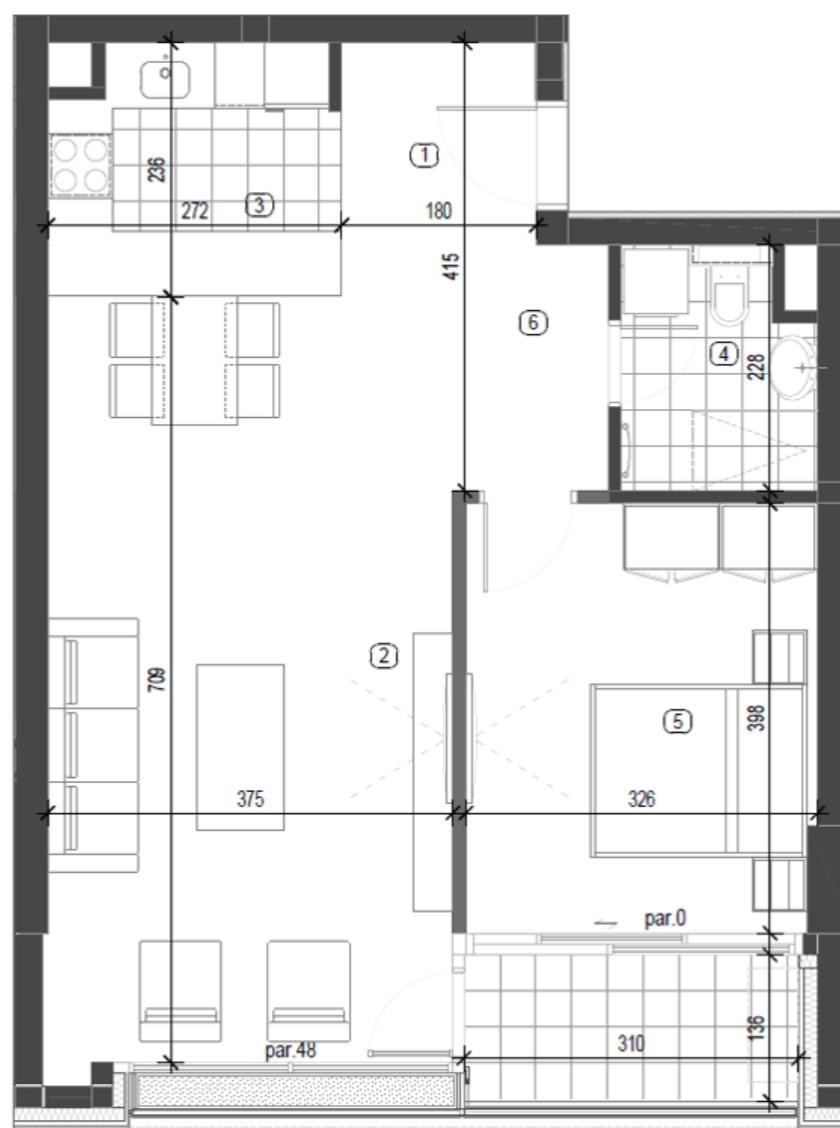

# DVOSOBAN STAN

ONE - BEDROOM APARTMENT

## PROSTORIJE / PREMISES

1 ULAZ / Entrance	4.32 m <sup>2</sup>
2 DNEVNA SOBA SA TRPEZARIJOM Living room with dining area	26.56 m <sup>2</sup>
3 KUHINJA / Kitchen	6.17 m <sup>2</sup>
4 KUPATILO / Bathroom	3.70 m <sup>2</sup>
5 SPAVAĆA SOBA/ Bedroom	12.85 m <sup>2</sup>
6 HODNIK / Hallway	2.86 m <sup>2</sup>