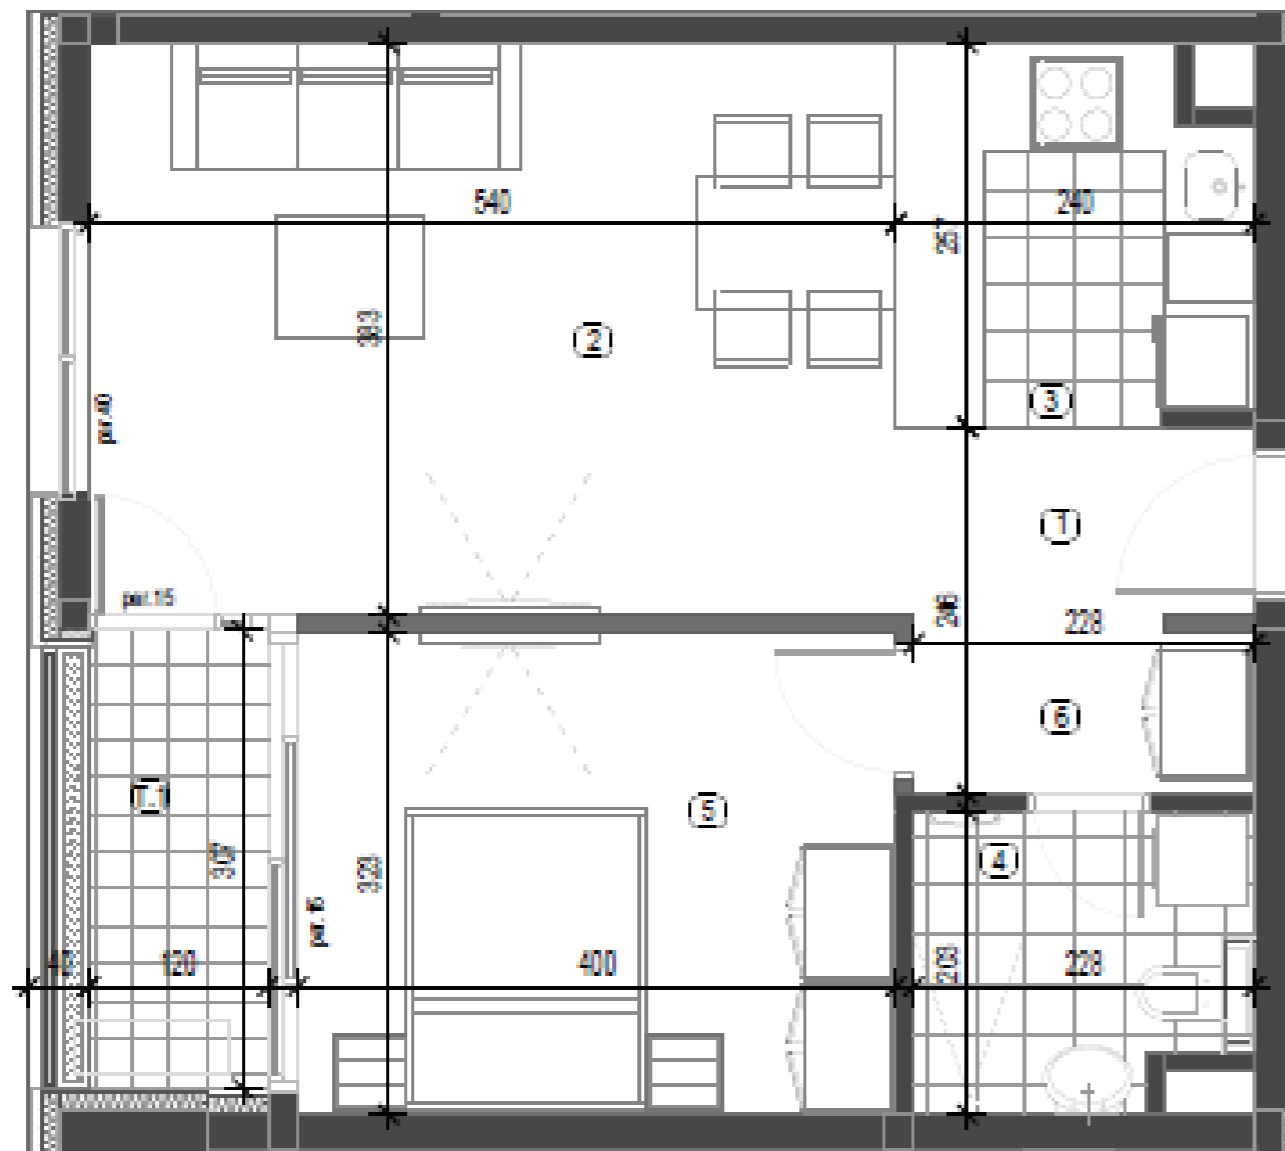

TOŠIN BUNAR - PUT- MOST NA ADI
(ULICA HEROJA SA KOŠARA)

FAZA I

ULICA TADIJE SONDERMAJERA

DVOSOBAN STAN 2.8

ONE - BEDROOM APARTMENT

PROSTORIJE / PREMISES

1 ULAZ / Entrance	3.02 m ²
2 DNEVNA SOBA SA TRPEZARIJOM Living room with dining area	20.68 m ²
3 KUHINJA / Kitchen	5.80 m ²
4 KUPATILO / Bathroom	4.16 m ²
5 SPAVAĆA SOBA/ Bedroom	12.90 m ²
6 HODNIK / Corridor	2.66 m ²

NETO STANA BEZ TERASE / NET APARTMENT WITHOUT TERRACE	49.22 m ²
--	----------------------

T1 TERASA / Terrace	3.68 m ²
---------------------	---------------------

UKUPNO STAN / TOTAL NET AREA	52.90 m ²
------------------------------	----------------------

sprat / floor |