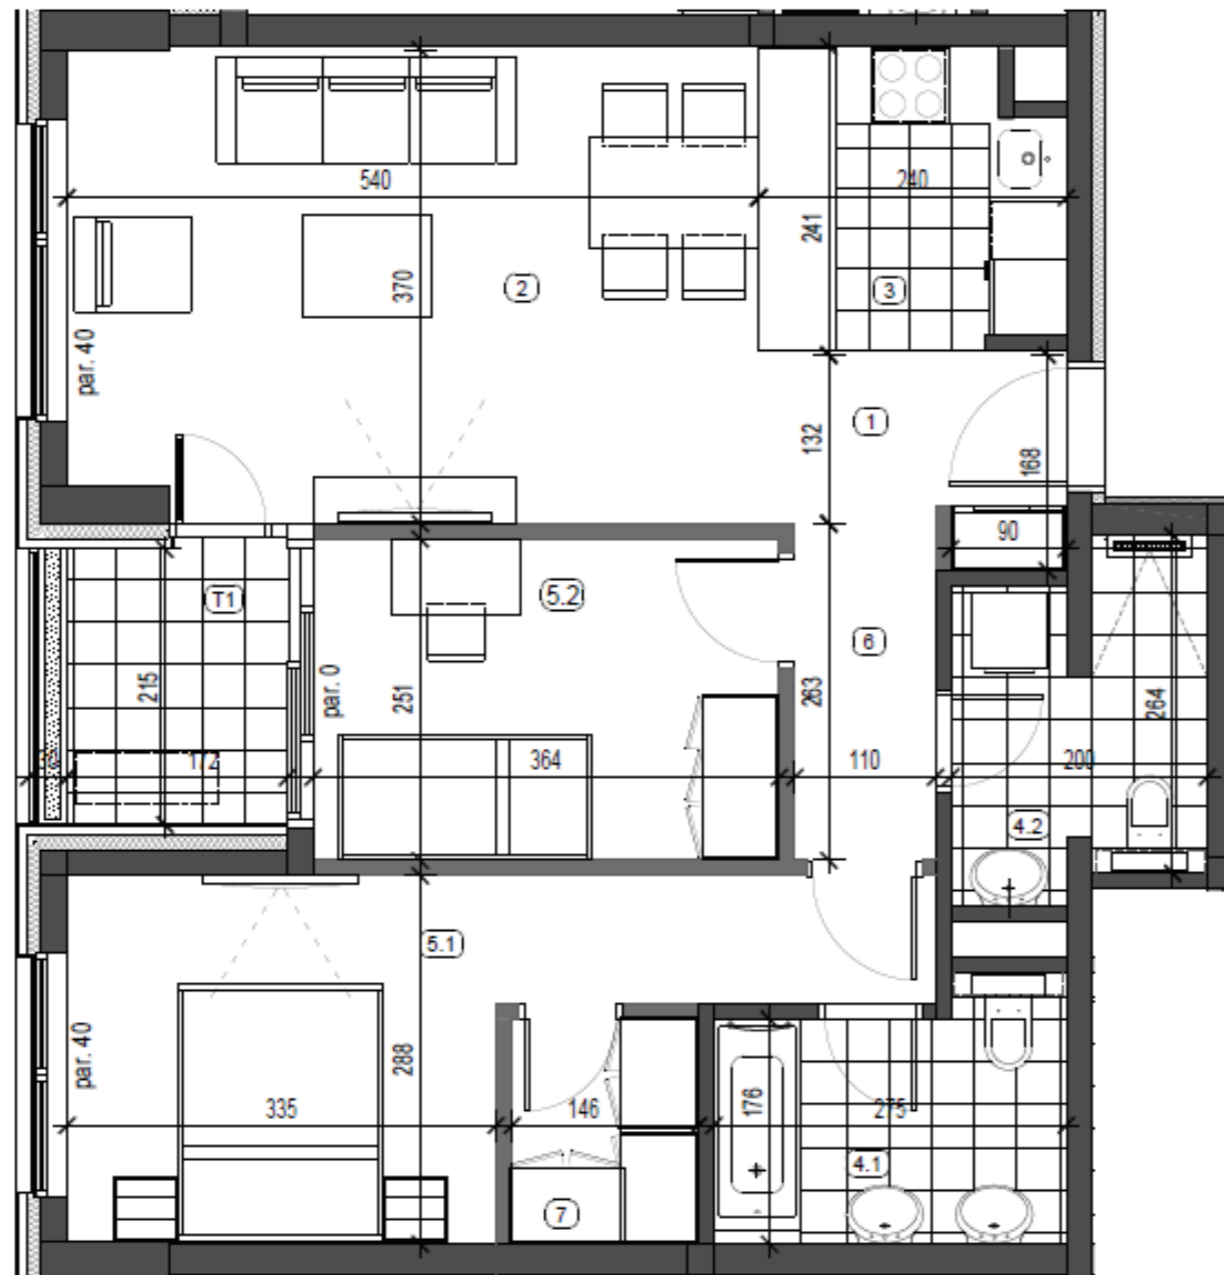

ULICA TADIJE SONDERMAJERA

Zeptetra 

TROSOBAN STAN 2.69

TWO - BEDROOM APARTMENT

PROSTORIJE / PREMISES

1 ULAZ / Entrance	3.55 m²
2 DNEVNA SOBA SA TRPEZARIJOM Living room with dining area	19.85 m²
3 KUHINJA / Kitchen	5.28 m²
4.1 KUPATILO / Bathroom	4.98 m²
4.2 KUPATILO / Bathroom	4.70 m²
5.1 SPAVAĆA SOBA/ Bedroom	13.04 m²
5.2 SPAVAĆA SOBA/ Bedroom	9.14 m²
6 HODNIK / Corridor	2.89 m²
7 GARDEROBER / Wardrobe	2.56 m²

NETO STANA BEZ TERASE /
NET APARTMENT WITHOUT TERRACE **65.99 m²**

T1 TERASA / Terrace **3.79 m²**

UKUPNO STAN / TOTAL NET AREA **69.78 m²**

sprat / floor **VIII**