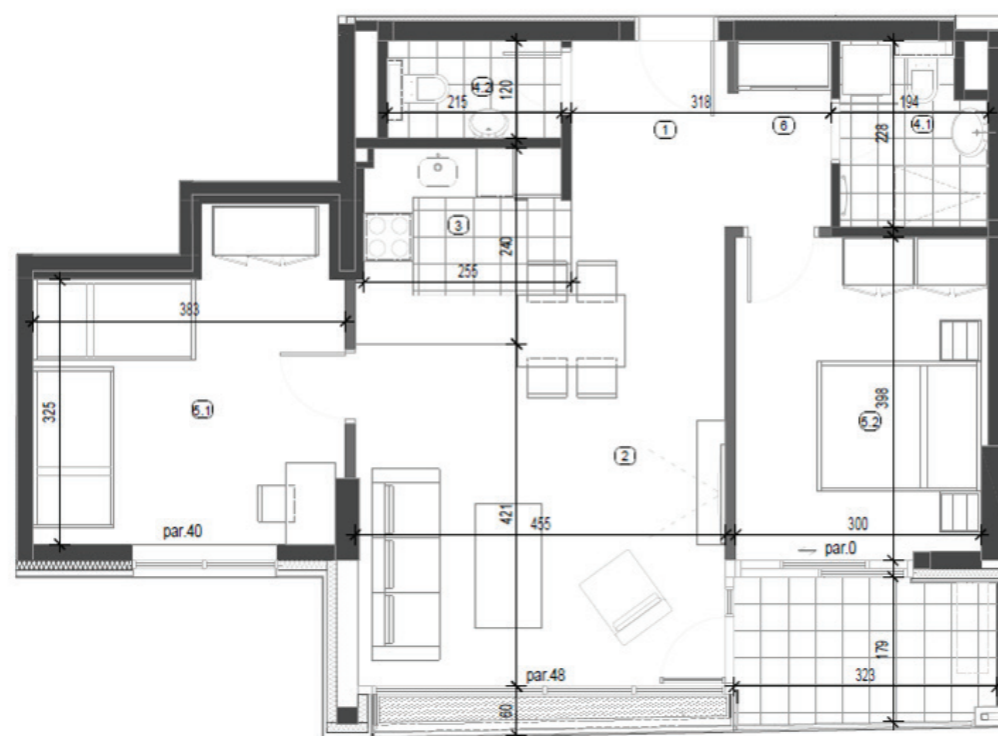

TOŠIN BUNAR - PUT - MOST NA ADI
(ULICA HEROJA SA KOŠARA)

ULICA TADUE SONDERMAJERA

TROSOBAN STAN

TWO - BEDROOM APARTMENT

PROSTORIJE / PREMISES

1 ULAZ / Entrance	4.32 m ²
2 DNEVNA SOBA SA TRPEZARIJOM Living room with dining area	21.71 m ²
3 KUHINJA / Kitchen	6.06 m ²
4.1 KUPATILO / Bathroom	3.70 m ²
4.2 TOALET/ Toilet	2.42 m ²
5.1 SPAVAĆA SOBA/ Bedroom	13.95 m ²
5.2 SPAVAĆA SOBA/ Bedroom	12.14 m ²
6 HODNIK/ Hallway	2.85 m ²

**NETO STANA BEZ TERASE /
NET APARTMENT WITHOUT TERRACE** **67.15 m²**

T1 TERASA / Terrace **5.67 m²**

UKUPNO STAN / TOTAL NET AREA **72.82 m²**

stan / apartment	4.10	4.14	4.18	4.22	4.26	4.30
sprat / floor	II	III	IV	V	VI	VII