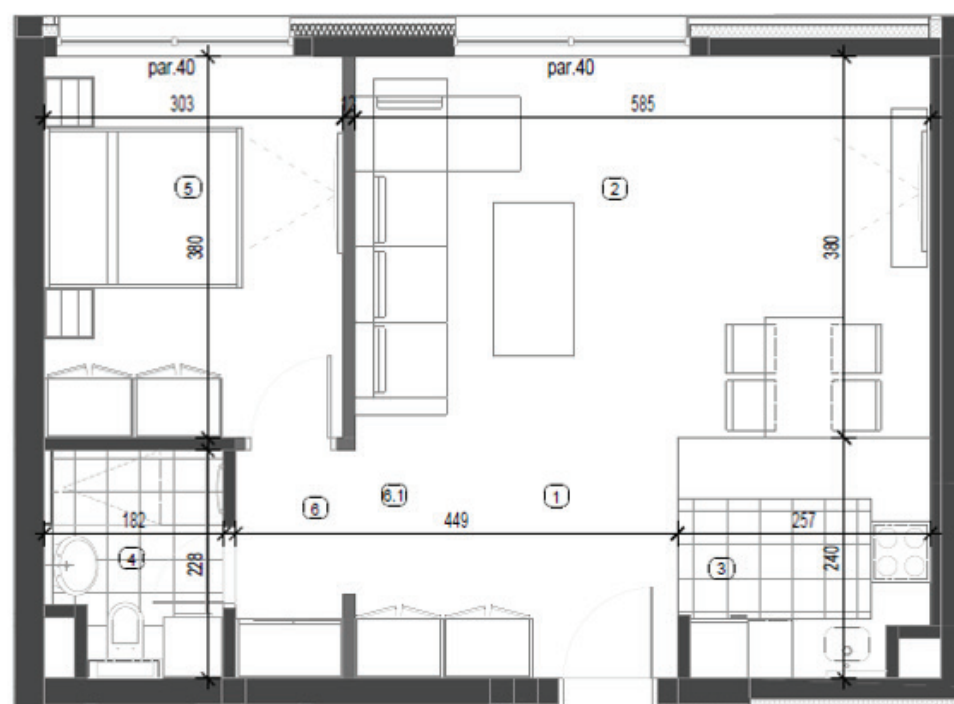

Zepetra

DVOSOBAN STAN

ONE - BEDROOM APARTMENT

PROSTORIJE / PREMISES

1 ULAZ / Entrance	7.67 m ²
2 DNEVNA SOBA SA TRPEZARIJOM Living room with dining area	22.60 m ²
3 KUHINJA / Kitchen	5.78 m ²
4 KUPATILO / Bathroom	3.57 m ²
5 SPAVAĆA SOBA/ Bedroom	11.51m ²
6 HODNIK / Corridor	2.49 m ²

stan / apartment	3.17	3.26	3.35	3.44	3.53	3.62
sprat / floor	II	III	IV	V	VI	VII

UKUPNO STAN / TOTAL NET AREA

53.62 m²