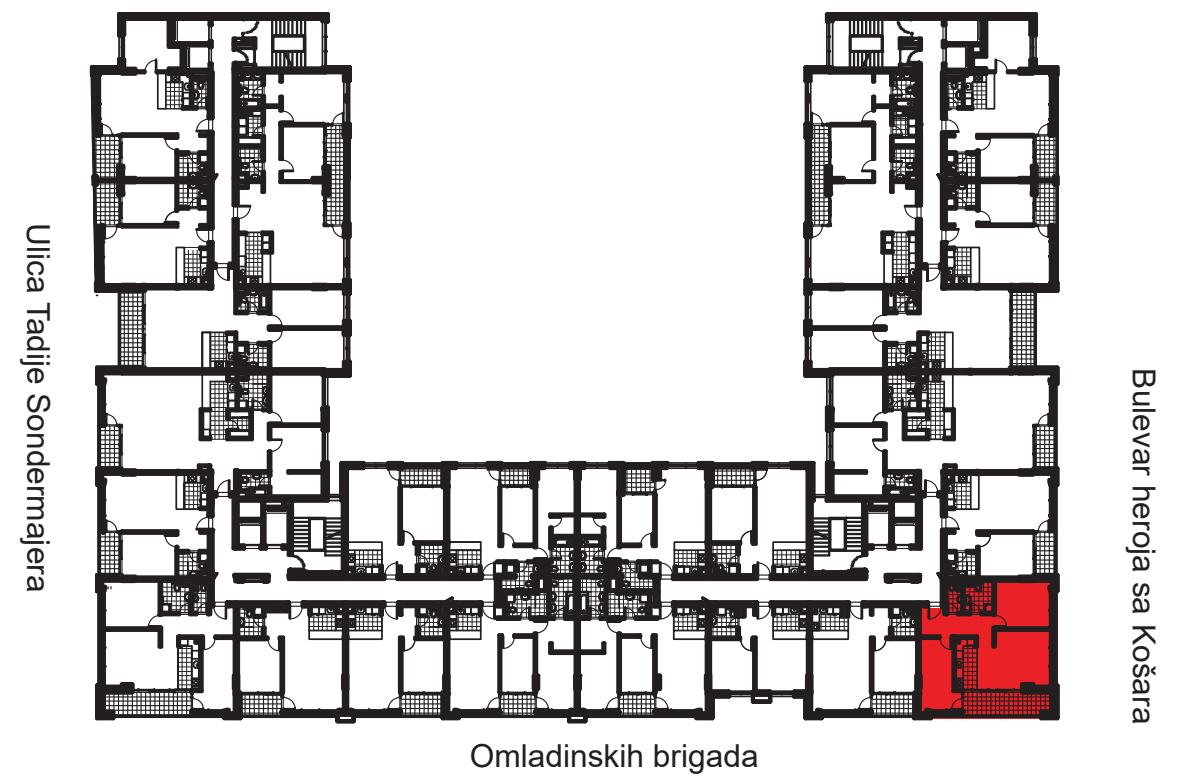

Leptetra 

TROSOBAN STAN

TWO - BEDROOM APARTMENT

PROSTORIJE / PREMISES

1 ULAZ / Entrance	3.92m ²
2 DNEVNA SOBA SA TRPEZARIJOM Living room with dining area	21.05m ²
3 KUHINJA / Kitcher	5.93m ²
4.1 KUPATILO / Bathroom	4.71m ²
4.2 TOALET / Toilet	2.34m ²
5.1 SPAVAĆA SOBA / Bedroom	13.90m ²
5.2 SPAVAĆA SOBA / Bedroom	13.74m ²
6 HODNIK / Corridor	6.74m ²