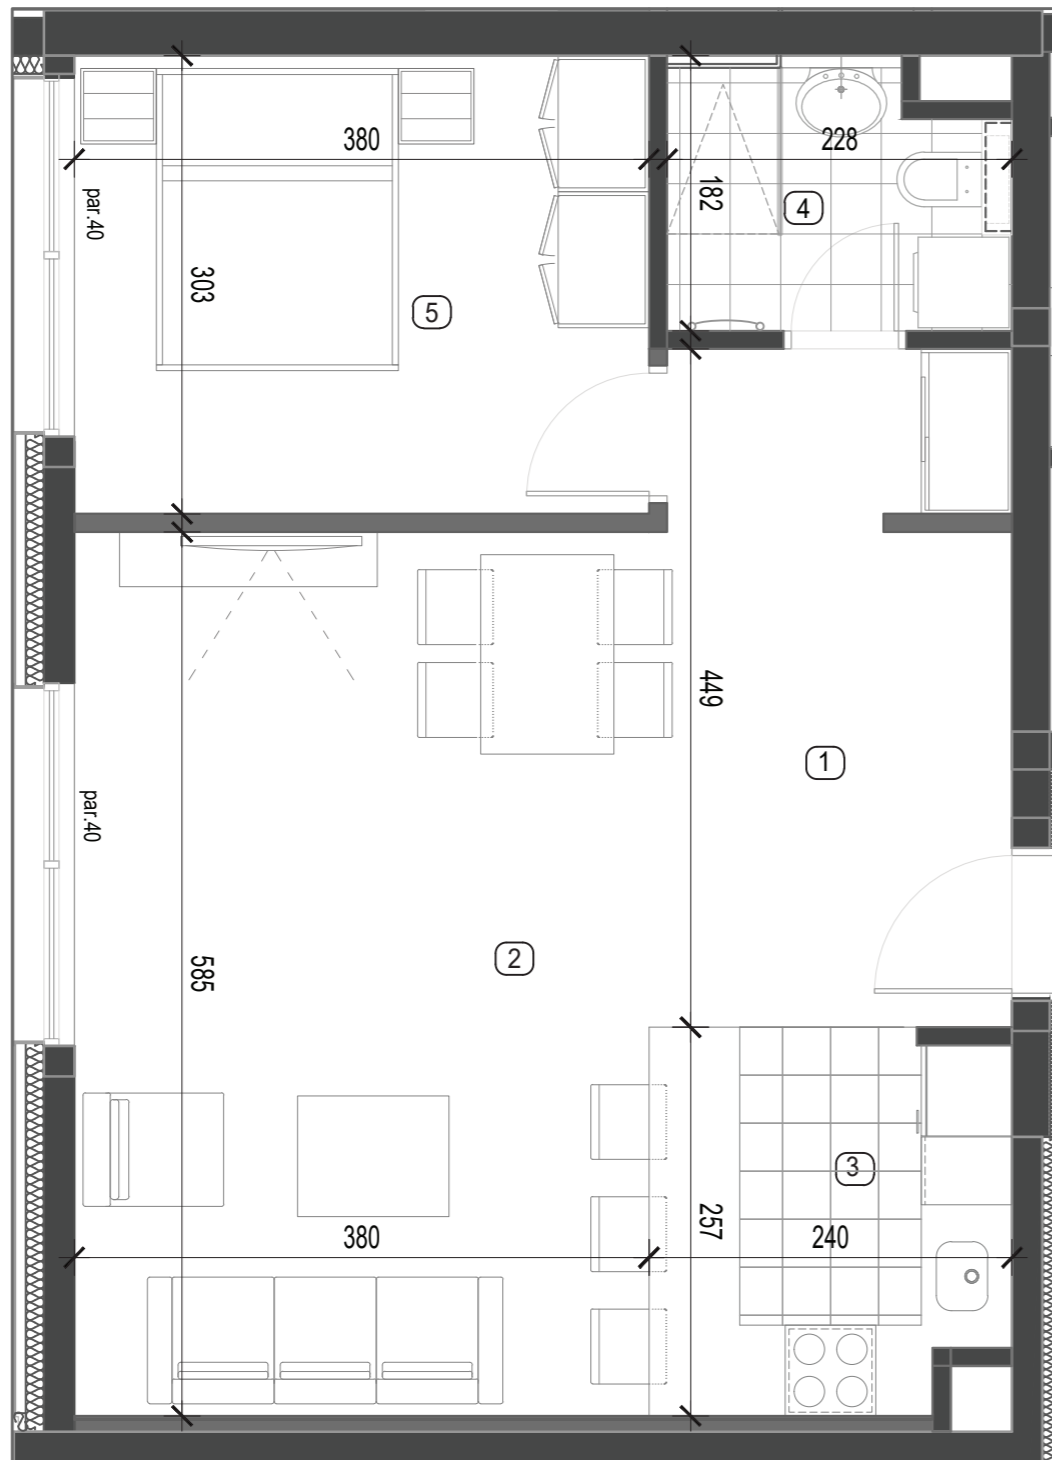

Leptetra 

DVOSOBAN STAN

ONE- BEDROOM APARTMENT

PROSTORIJE / PREMISES

1 ULAZ / Enterance	7.66m ²
2 DNEVNA SOBA SA TRPEZARIJOM Living room with dining area	22.60m ²
3 KUHINJA / Kitcher	5.78m ²
4 KUPATILO / Bathroom	3.57m ²
5 SPAVAĆA SOBA / Bedroom	11.51m ²
6 HODNIK / Corridor	2.49m ²

stan / apartment **2.1**
sprat / floor **I**

UKUPNO STAN / TOTAL NET AREA

53.61m²