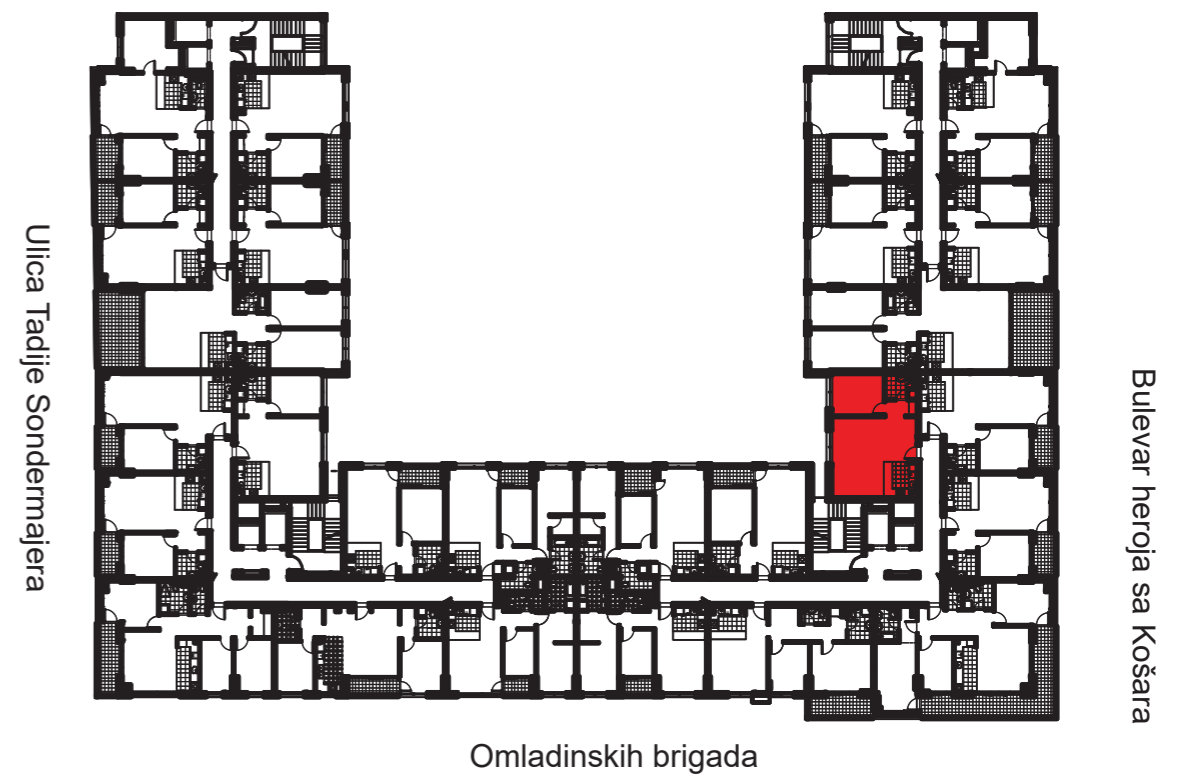

Leptetra 

DVOSOBAN STAN

ONE- BEDROOM APARTMENT

PROSTORIJE / PREMISES

1 ULAZ / Enterance	7.66m ²
2 DNEVNA SOBA SA TRPEZARIJOM Living room with dining area	22.60m ²
3 KUHINJA / Kitcher	5.78m ²
4 KUPATILO / Bathroom	3.57m ²
5 SPAVAĆA SOBA / Bedroom	11.51m ²
6 HODNIK / Corridor	2.49m ²

stan / apartment **2.1**
sprat / floor **I**

UKUPNO STAN / TOTAL NET AREA

53.61m²