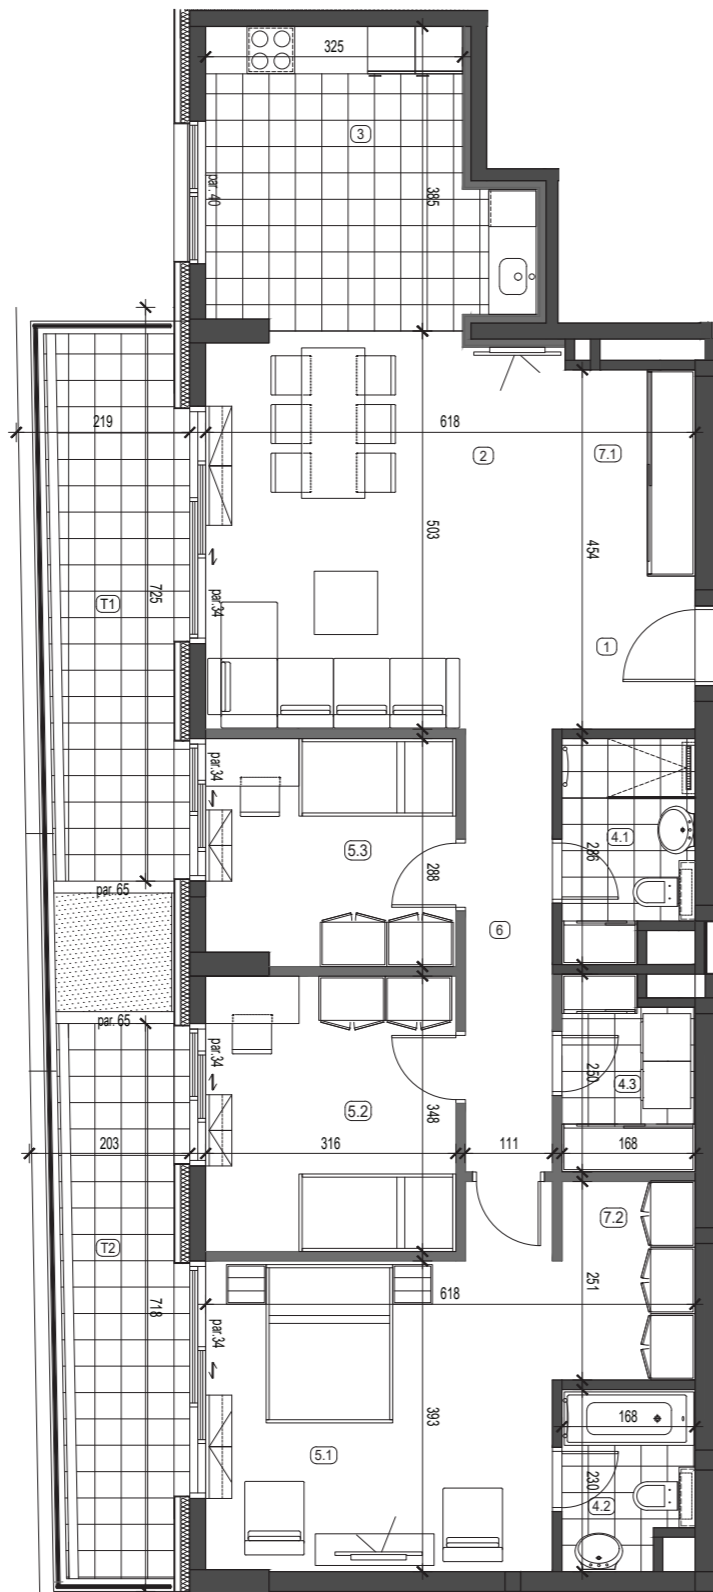

Leptetra 

ČETVOROSOBAN STAN

THREE - BEDROOM APARTMENT

PROSTORIJE / PREMISES

1 ULAZ / Entrance	5.61m²
2 DNEVNA SOBA SA TRPEZARIJO Living room with dining area	20.85m²
3 KUHINJA / Kitcher	13.87m²
4.1 KUPATILO / Bathroom	4.24m²
4.2 TOALET / Toilet	3.42m²
4.3 TOALET / Toilet	3.89m²
5.1 SPAVAĆA SOBA / Bedroom	18.28m²
5.2 SPAVAĆA SOBA / Bedroom	11.00m²
5.3 SPAVAĆA SOBA / Bedroom	8.96m²
6 HODNIK / Corridor	6.15m²
7.1 GARDEROBER / Wardrobe	3.44m²
7.2 GARDEROBER / Wardrobe	4.40m²

NETO STAN BEZ TERASE **104.11m²**
NET APARTMENT WITHOUT TERRACE

T1 TERASA / Terrace	11.89m²
T1 TERASA / Terrace	10.92m²

UKUPNO STAN / TOTAL NET AREA **126.92m²**

stan / apartment **4.37**
sprat / floor **IX**