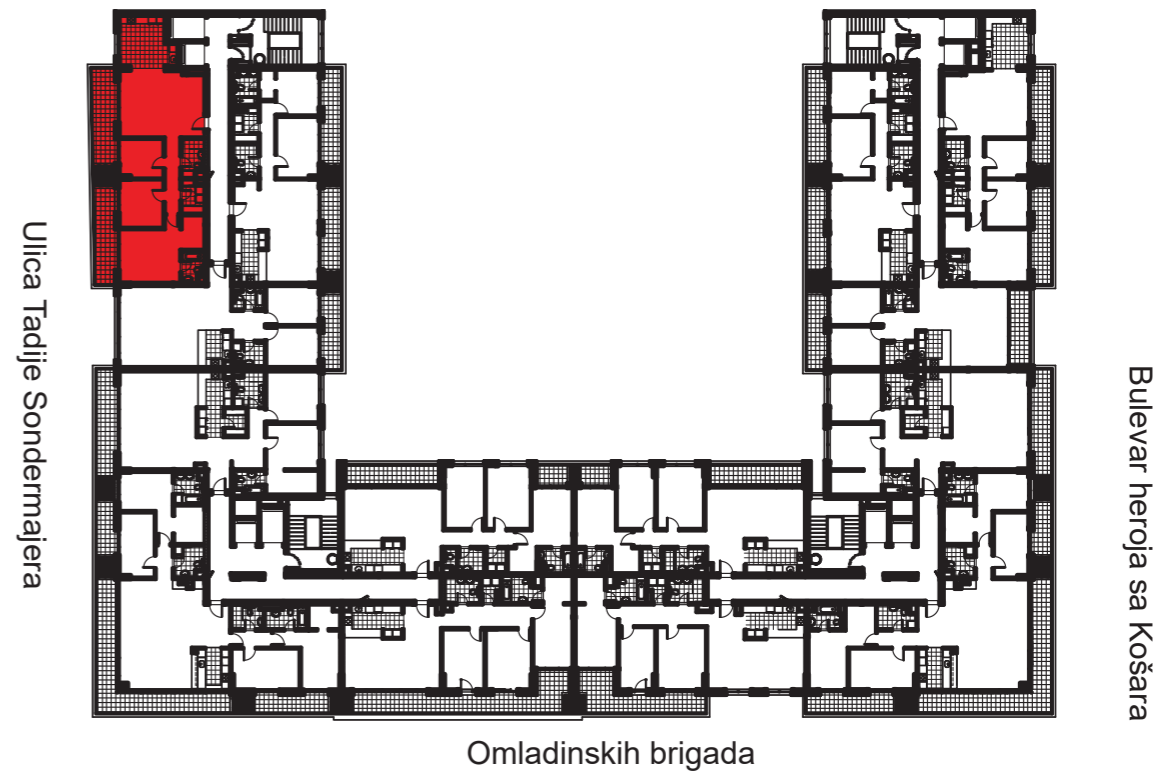

Leptetra 

ČETVOROSOBAN STAN

THREE - BEDROOM APARTMENT

PROSTORIJE / PREMISES

1 ULAZ / Entrance	5.61m²
2 DNEVNA SOBA SA TRPEZARIJO Living room with dining area	20.85m²
3 KUHINJA / Kitcher	13.87m²
4.1 KUPATILO / Bathroom	4.24m²
4.2 TOALET / Toilet	3.42m²
4.3 TOALET / Toilet	3.89m²
5.1 SPAVAĆA SOBA / Bedroom	18.28m²
5.2 SPAVAĆA SOBA / Bedroom	11.00m²
5.3 SPAVAĆA SOBA / Bedroom	8.96m²
6 HODNIK / Corridor	6.15m²
7.1 GARDEROBER / Wardrobe	3.44m²
7.2 GARDEROBER / Wardrobe	4.40m²

NETO STAN BEZ TERASE **104.11m²**
NET APARTMENT WITHOUT TERRACE

T1 TERASA / Terrace	11.89m²
T1 TERASA / Terrace	10.92m²

UKUPNO STAN / TOTAL NET AREA **126.92m²**

stan / apartment **4.37**
sprat / floor **IX**