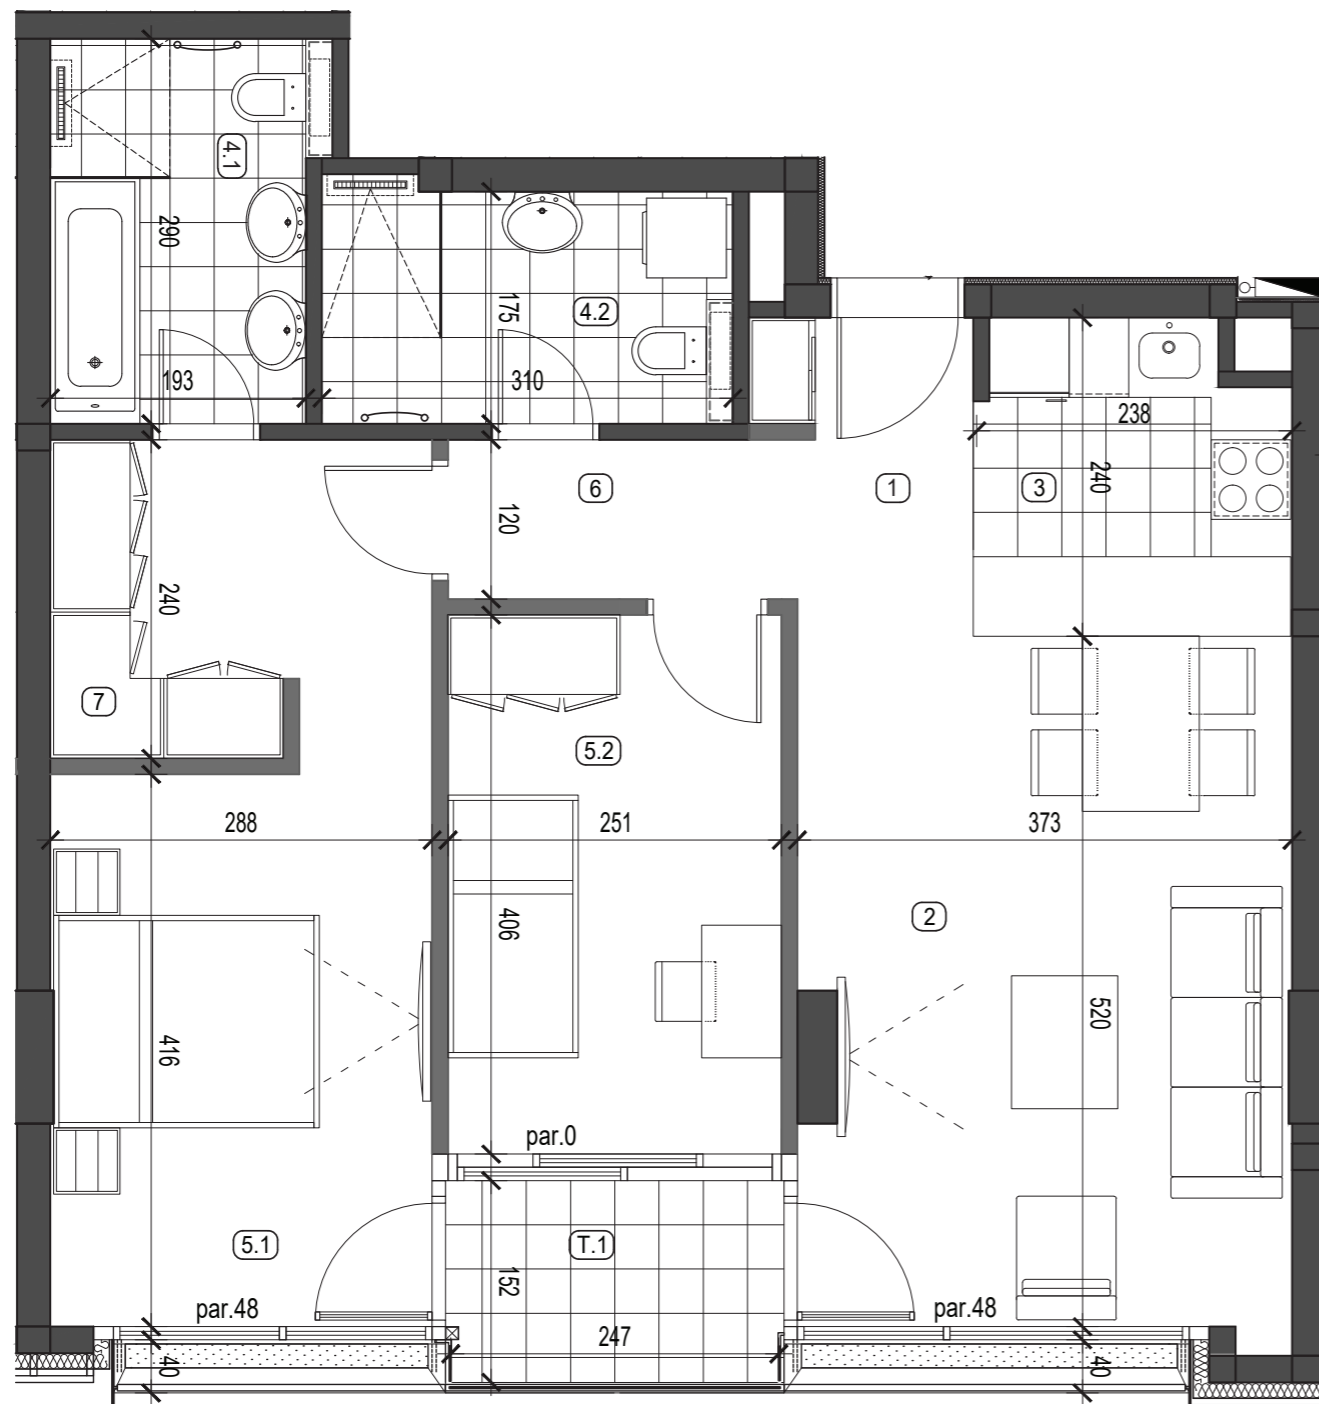

Leptetra

TROSOBAN STAN

TWO - BEDROOM APARTMENT

PROSTORIJE / PREMISES

1 ULAZ / Entrance	3.52m ²
2 DNEVNA SOBA SA TRPEZARIJOM Living room with dining area	19.14m ²
3 KUHINJA / Kitcher	5.28m ²
4.1 KUPATILO / Bathroom	5.28m ²
4.2 KUPATILO / Bathroom	5.58m ²
5.1 SPAVAĆA SOBA / Bedroom	14.45m ²
5.2 SPAVAĆA SOBA / Bedroom	10.19m ²
6 HODNIK / Corridor	3.16m ²
7 GARDEROBER / Wardrobe	4.43m ²
NETO STAN BEZ TERASE NET APARTMENT WITHOUT TERRACE	71.07m²
T1 TERASA / Terrace	3.88m ²

stan / apartment **2.68**
sprat / floor **VIII**

UKUPNO STAN / TOTAL NET AREA **74.95m²**