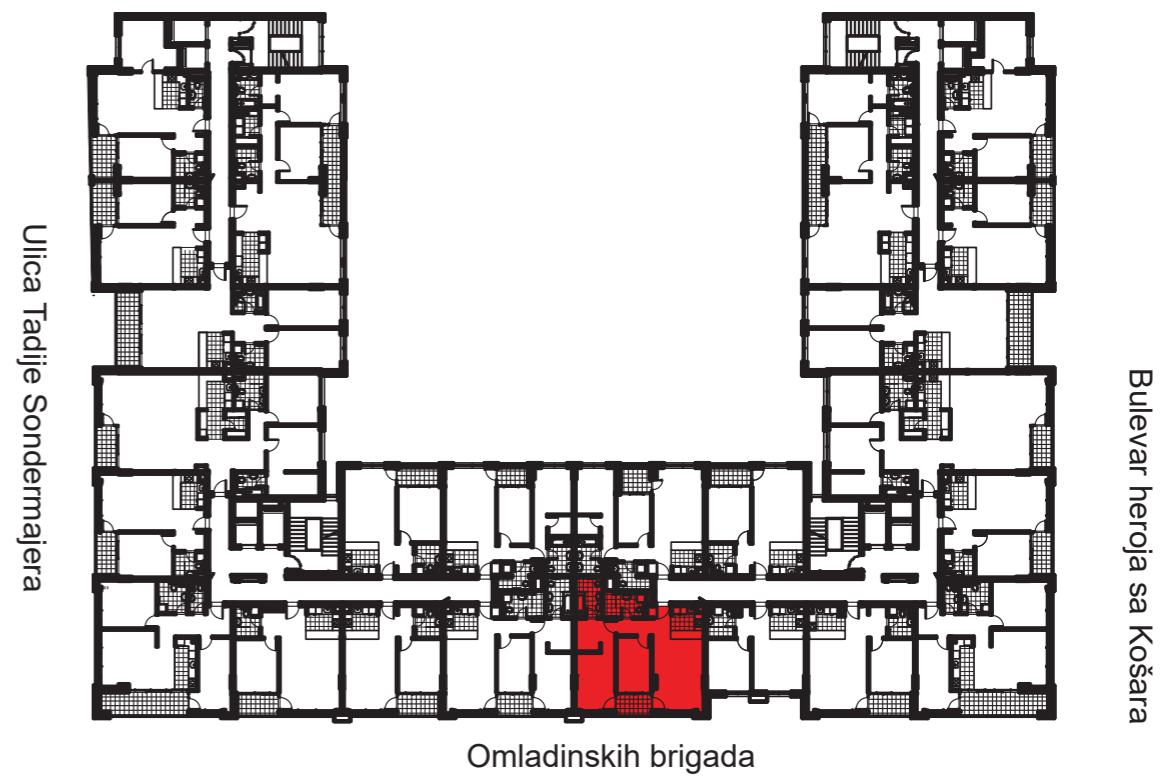

Leptetra

TROSOBAN STAN

TWO - BEDROOM APARTMENT

PROSTORIJE / PREMISES

1 ULAZ / Entrance	3.52m ²
2 DNEVNA SOBA SA TRPEZARIJOM Living room with dining area	19.14m ²
3 KUHINJA / Kitcher	5.28m ²
4.1 KUPATILO / Bathroom	5.28m ²
4.2 KUPATILO / Bathroom	5.58m ²
5.1 SPAVAĆA SOBA / Bedroom	14.45m ²
5.2 SPAVAĆA SOBA / Bedroom	10.19m ²
6 HODNIK / Corridor	3.16m ²
7 GARDEROBER / Wardrobe	4.43m ²
NETO STAN BEZ TERASE NET APARTMENT WITHOUT TERRACE	71.07m²
T1 TERASA / Terrace	3.88m ²

stan / apartment **2.68**
sprat / floor **VIII**

UKUPNO STAN / TOTAL NET AREA **74.95m²**