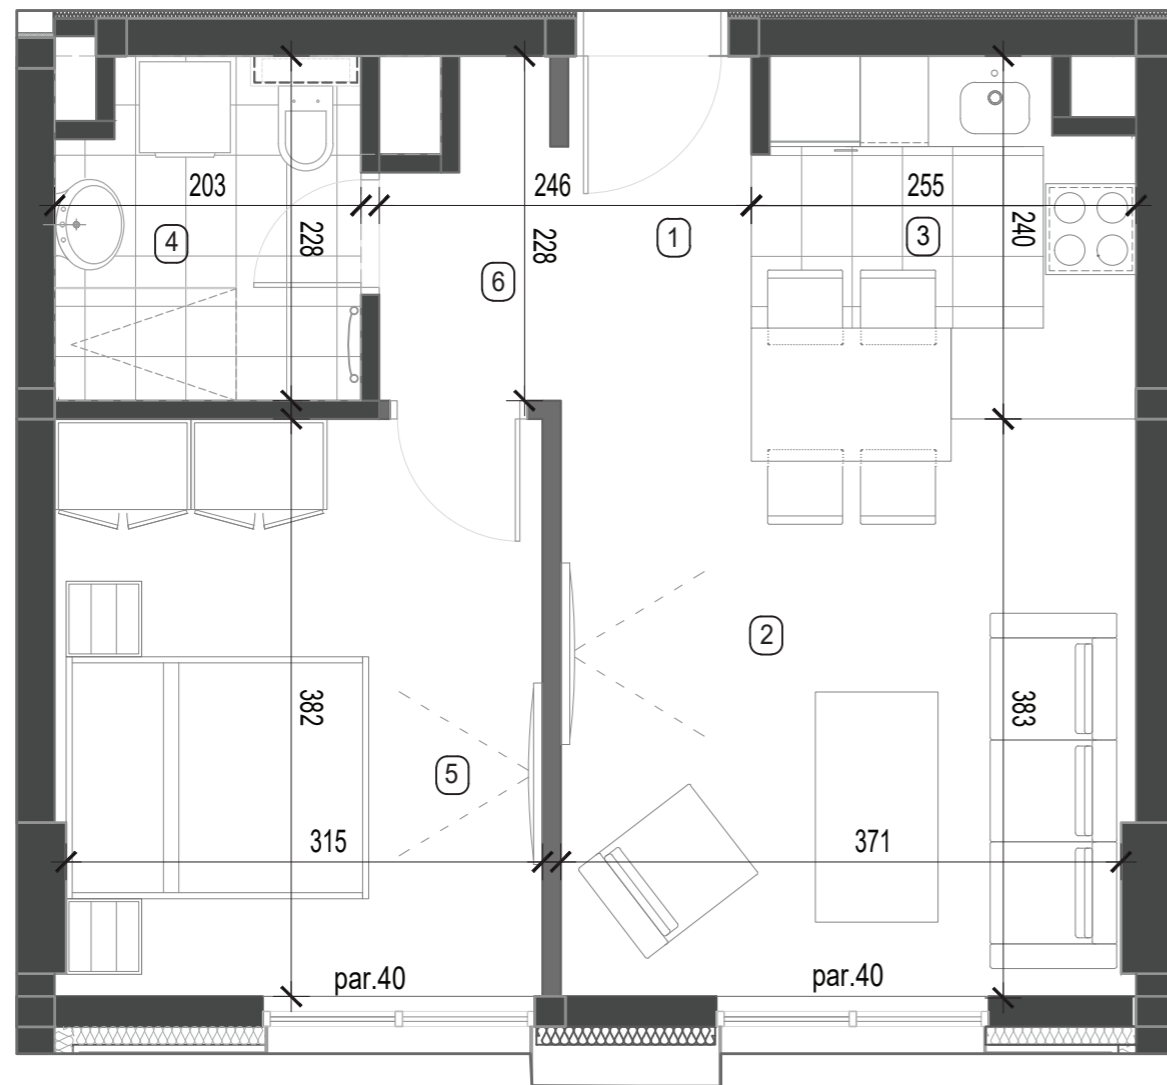

## DVOSOBAN STAN

ONE- BEDROOM APARTMENT

### PROSTORIJE / PREMISES

1 ULAZ / Entrance	<b>3.02m<sup>2</sup></b>
2 DNEVNA SOBA SA TRPEZARIJOM Living room with dining area	<b>14.43m<sup>2</sup></b>
3 KUHINJA / Kitcher	<b>5.74m<sup>2</sup></b>
4 KUPATILO / Bathroom	<b>4.25m<sup>2</sup></b>
5 SPAVAĆA SOBA / Bedroom	<b>12.24m<sup>2</sup></b>
6 HODNIK / Corridor	<b>2.25m<sup>2</sup></b>