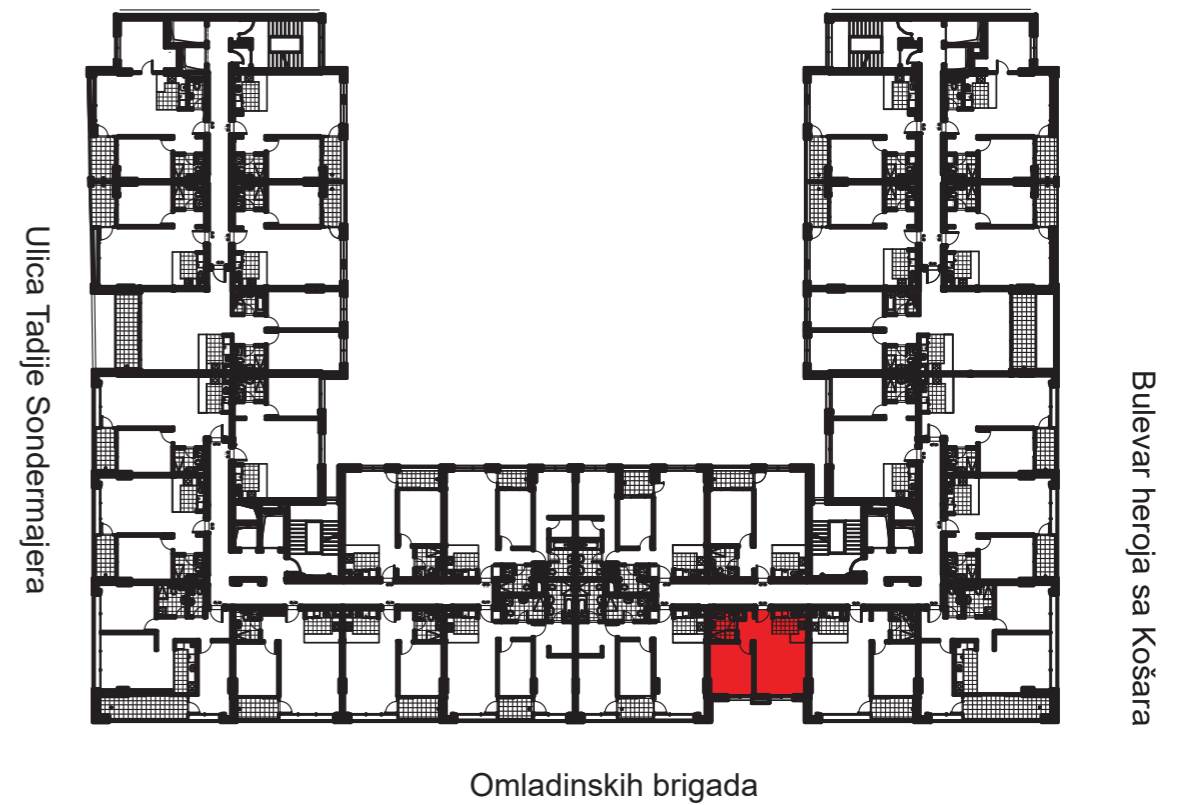

## DVOSOBAN STAN

ONE- BEDROOM APARTMENT

### PROSTORIJE / PREMISES

1 ULAZ / Entrance	<b>3.02m<sup>2</sup></b>
2 DNEVNA SOBA SA TRPEZARIJOM Living room with dining area	<b>14.43m<sup>2</sup></b>
3 KUHINJA / Kitcher	<b>5.74m<sup>2</sup></b>
4 KUPATILO / Bathroom	<b>4.25m<sup>2</sup></b>
5 SPAVAĆA SOBA / Bedroom	<b>12.24m<sup>2</sup></b>
6 HODNIK / Corridor	<b>2.25m<sup>2</sup></b>