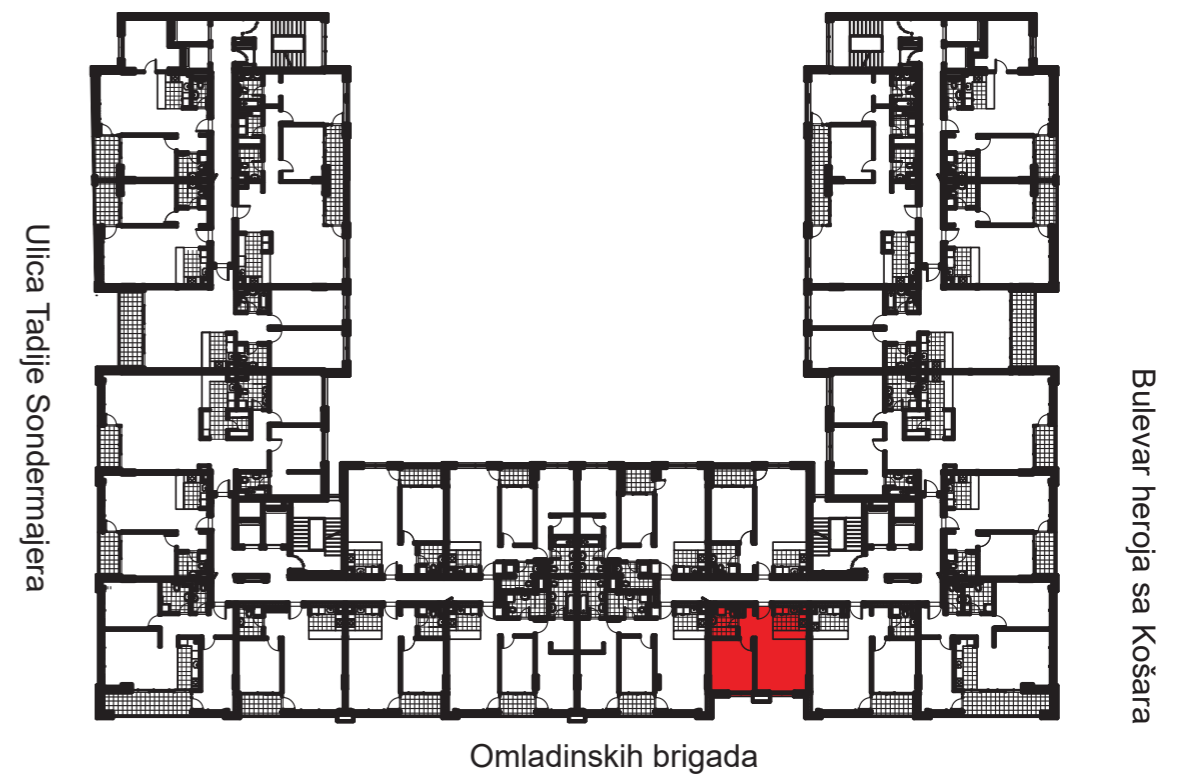

Leptetra 

DVOSOBAN STAN

ONE- BEDROOM APARTMENT

PROSTORIJE / PREMISES

1 ULAZ / Entrance	3.02m ²
2 DNEVNA SOBA SA TRPEZARIJOM Living room with dining area	14.51m ²
3 KUHINJA / Kitcher	5.74m ²
4 KUPATILO / Bathroom	4.25m ²
5 SPAVAĆA SOBA / Bedroom	12.29m ²
6 HODNIK / Corridor	2.34m ²

stan / apartment **2.67**
sprat / floor **VIII**

UKUPNO STAN / TOTAL NET AREA

42.15m²