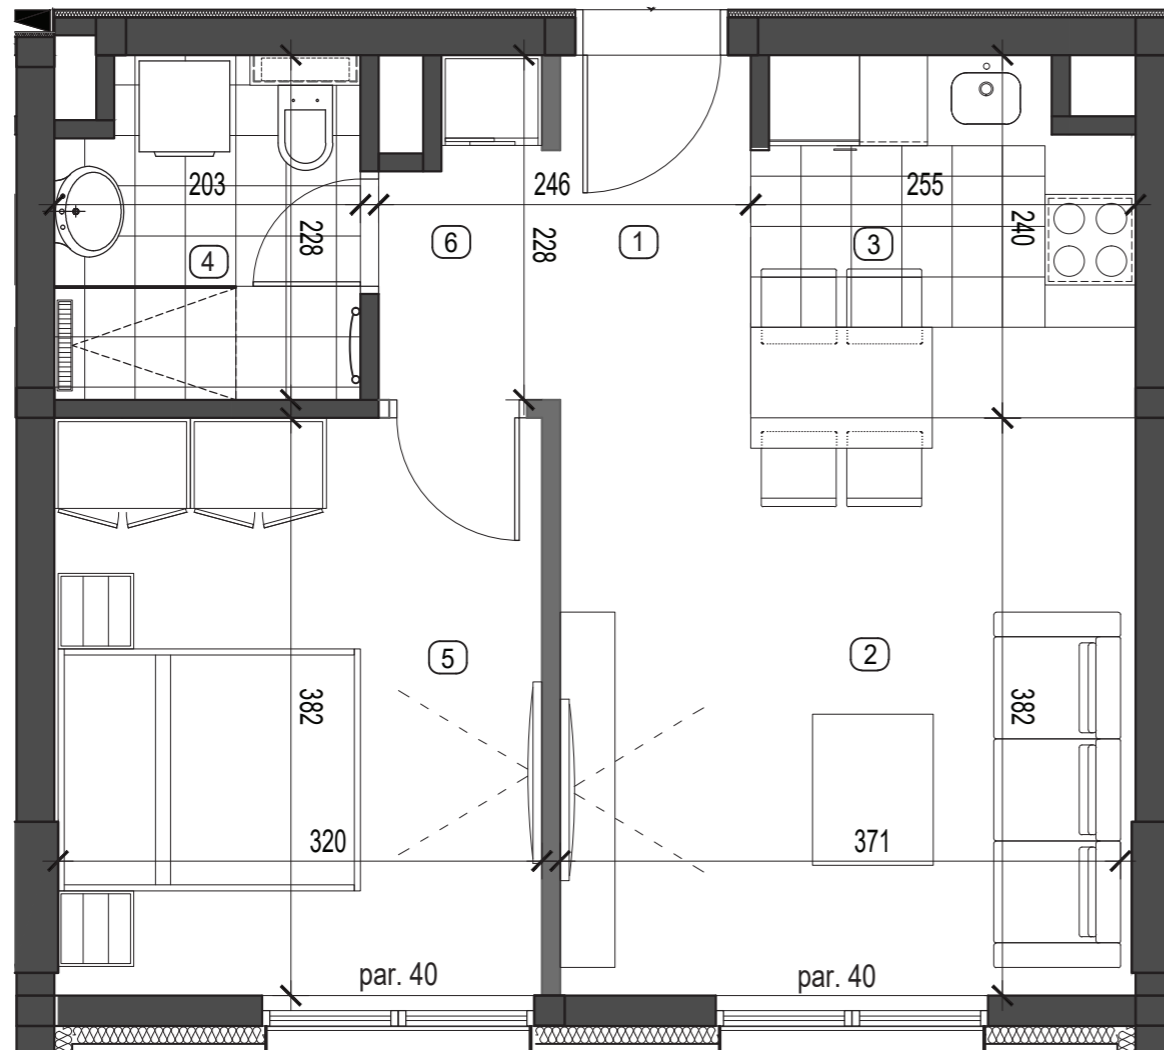

Leptetra 

DVOSOBAN STAN

ONE- BEDROOM APARTMENT

PROSTORIJE / PREMISES

1 ULAZ / Entrance	3.02m ²
2 DNEVNA SOBA SA TRPEZARIJOM Living room with dining area	14.51m ²
3 KUHINJA / Kitcher	5.74m ²
4 KUPATILO / Bathroom	4.25m ²
5 SPAVAĆA SOBA / Bedroom	12.29m ²
6 HODNIK / Corridor	2.34m ²

stan / apartment **2.67**
sprat / floor **VIII**

UKUPNO STAN / TOTAL NET AREA

42.15m²