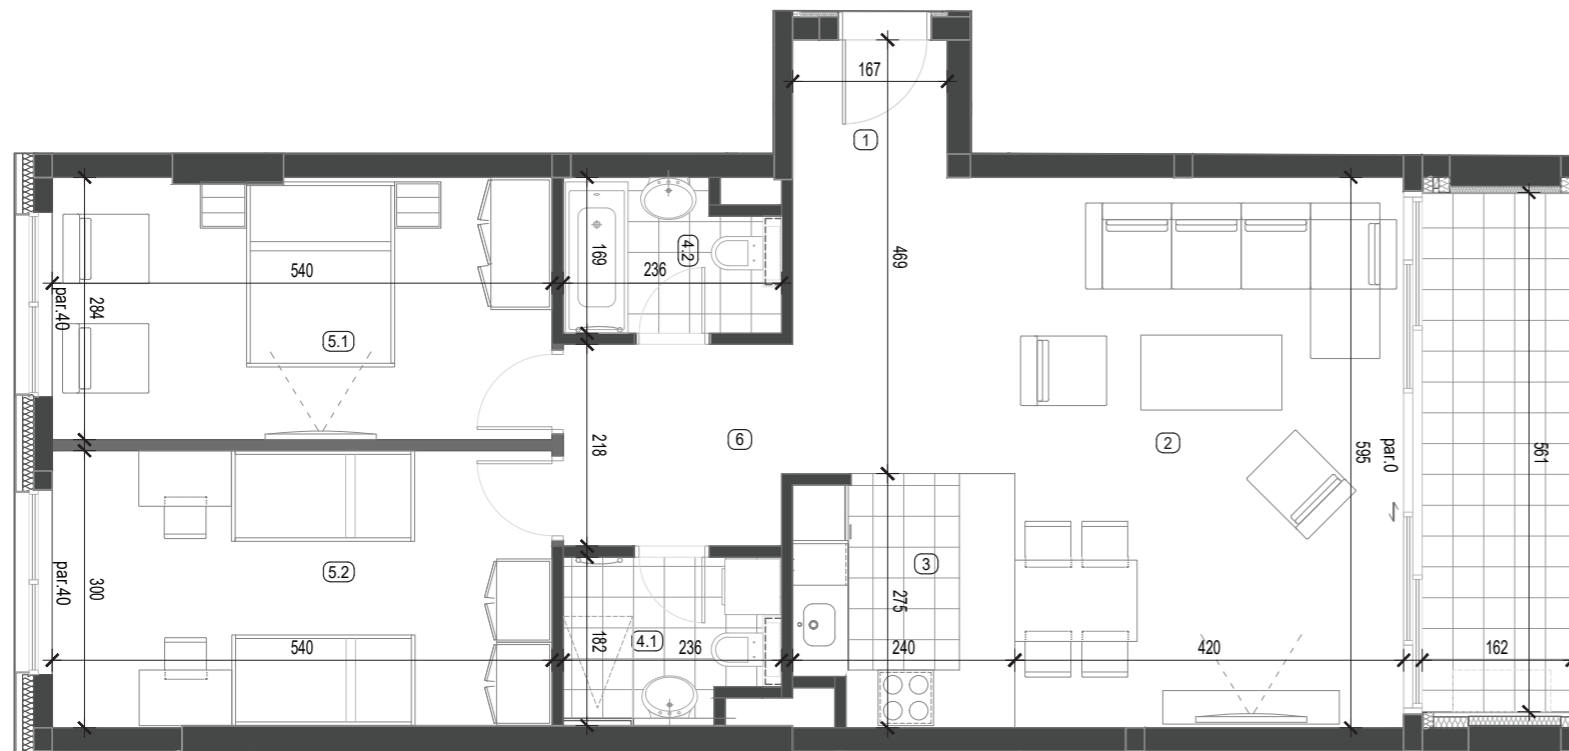

## TROSOBAN STAN

TWO - BEDROOM APARTMENT

### PROSTORIJE / PREMISES

<b>1</b> ULAZ / Entrance	<b>7.92m<sup>2</sup></b>
<b>2</b> DNEVNA SOBA SA TRPEZARIJOM Living room with dining area	<b>27.33m<sup>2</sup></b>
<b>3</b> KUHINJA / Kitcher	<b>6.19m<sup>2</sup></b>
<b>4.1</b> KUPATILO / Bathroom	<b>3.71m<sup>2</sup></b>
<b>4.2</b> KUPATILO / Bathroom	<b>3.49m<sup>2</sup></b>
<b>5.1</b> SPAVAĆA SOBA / Bedroom	<b>15.22m<sup>2</sup></b>
<b>5.2</b> SPAVAĆA SOBA / Bedroom	<b>16.07m<sup>2</sup></b>
<b>6</b> HODNIK / Corridor	<b>5.31m<sup>2</sup></b>