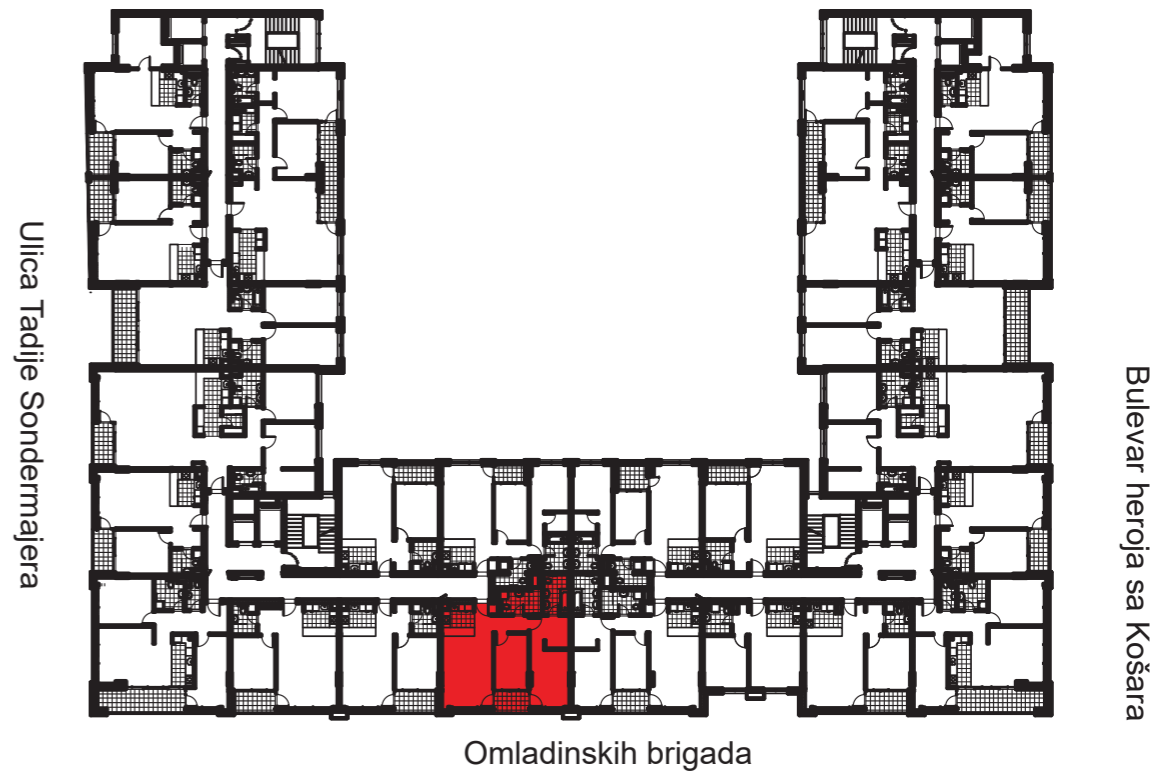

## TROSOBAN STAN

TWO - BEDROOM APARTMENT

### PROSTORIJE / PREMISES

1 ULAZ / Entrance	3.07m <sup>2</sup>
2 DNEVNA SOBA SA TRPEZARIJOM Living room with dining area	19.81m <sup>2</sup>
3 KUHINJA / Kitchen	5.35m <sup>2</sup>
4.1 KUPATILO / Bathroom	5.58m <sup>2</sup>
4.2 TOALET / Toilet	5.32m <sup>2</sup>
5.1 SPAVAĆA SOBA / Bedroom	14.35m <sup>2</sup>
5.2 SPAVAĆA SOBA / Bedroom	10.07m <sup>2</sup>
6 HODNIK / Corridor	3.14m <sup>2</sup>
7 GARDEROBER / Wardrobe	4.43m <sup>2</sup>