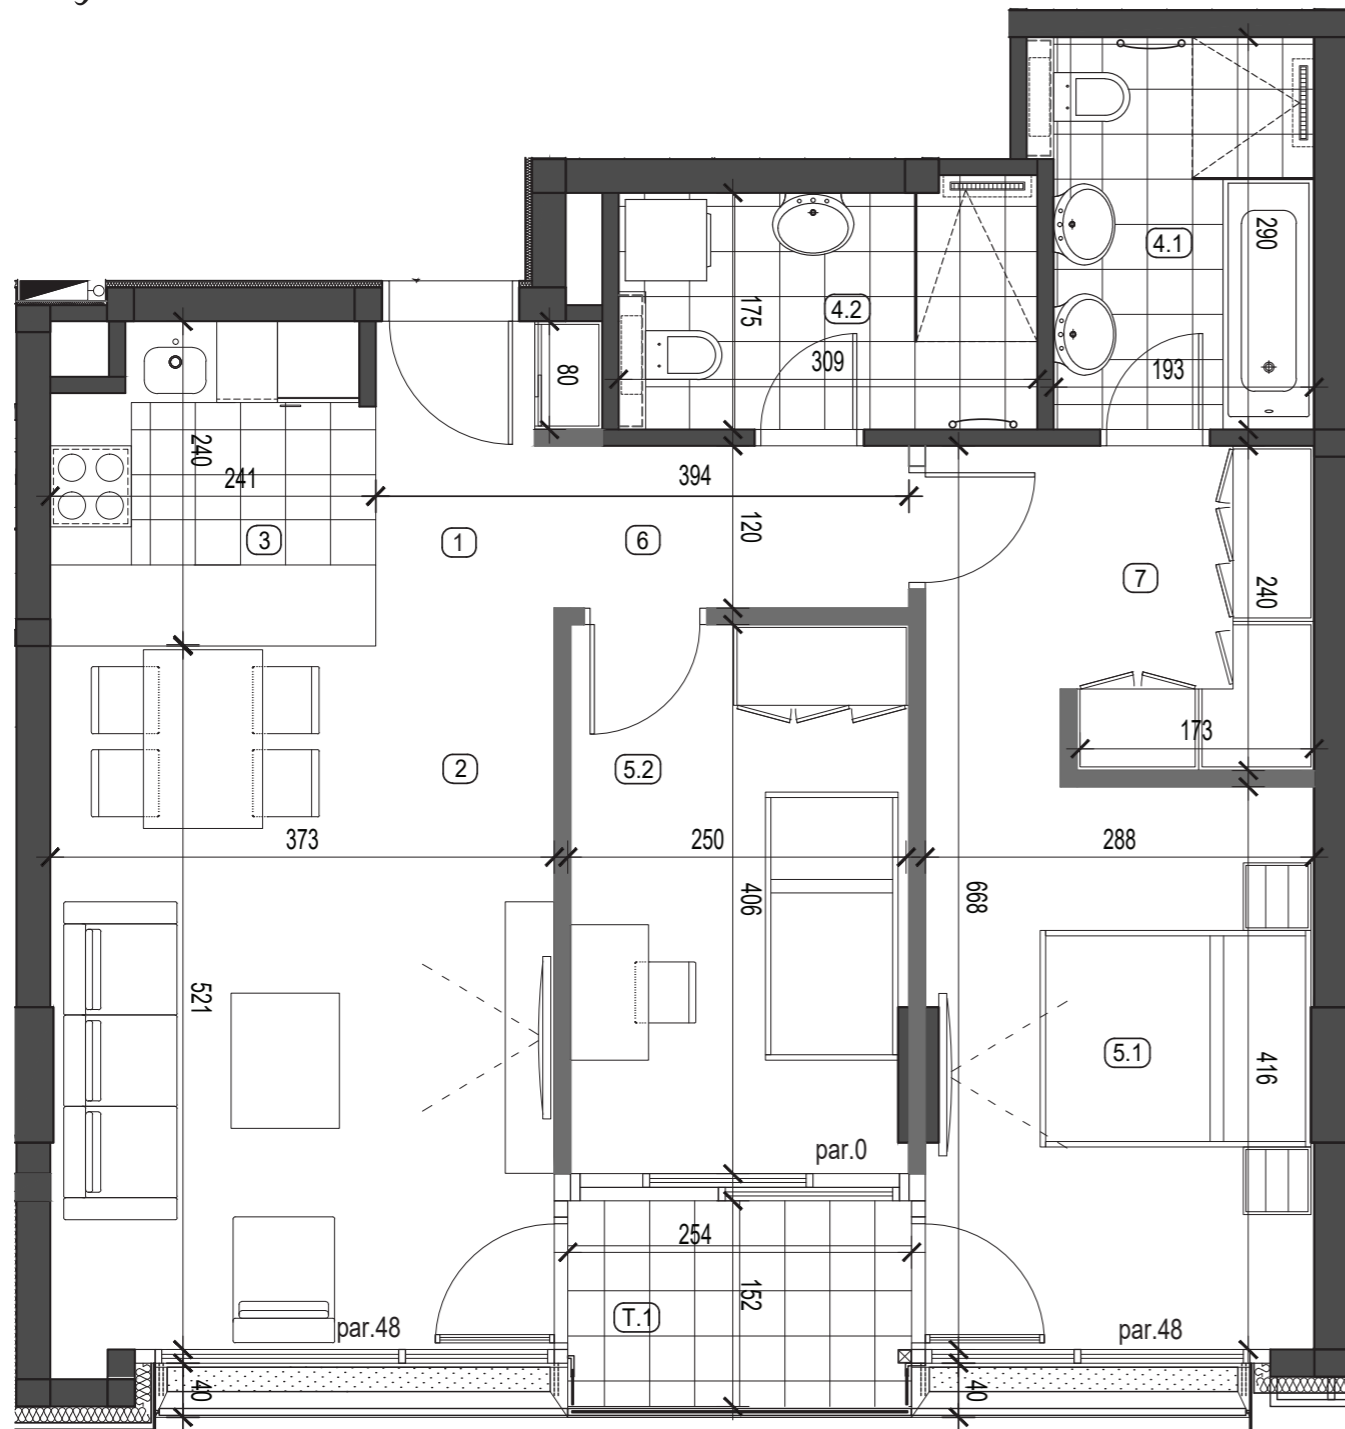

## TROSOBAN STAN

TWO - BEDROOM APARTMENT

### PROSTORIJE / PREMISES

1 ULAZ / Entrance	3.07m <sup>2</sup>
2 DNEVNA SOBA SA TRPEZARIJOM Living room with dining area	19.81m <sup>2</sup>
3 KUHINJA / Kitchen	5.35m <sup>2</sup>
4.1 KUPATILO / Bathroom	5.58m <sup>2</sup>
4.2 TOALET / Toilet	5.32m <sup>2</sup>
5.1 SPAVAĆA SOBA / Bedroom	14.35m <sup>2</sup>
5.2 SPAVAĆA SOBA / Bedroom	10.07m <sup>2</sup>
6 HODNIK / Corridor	3.14m <sup>2</sup>
7 GARDEROBER / Wardrobe	4.43m <sup>2</sup>

<b>NETO STAN BEZ TERASE</b> NET APARTMENT WITHOUT TERRACE	<b>71.12m<sup>2</sup></b>
--	---------------------------

T1 TERASA / Terrace	3.86m <sup>2</sup>
---------------------	--------------------

stan / apartment **3.65**  
sprat / floor **VIII**