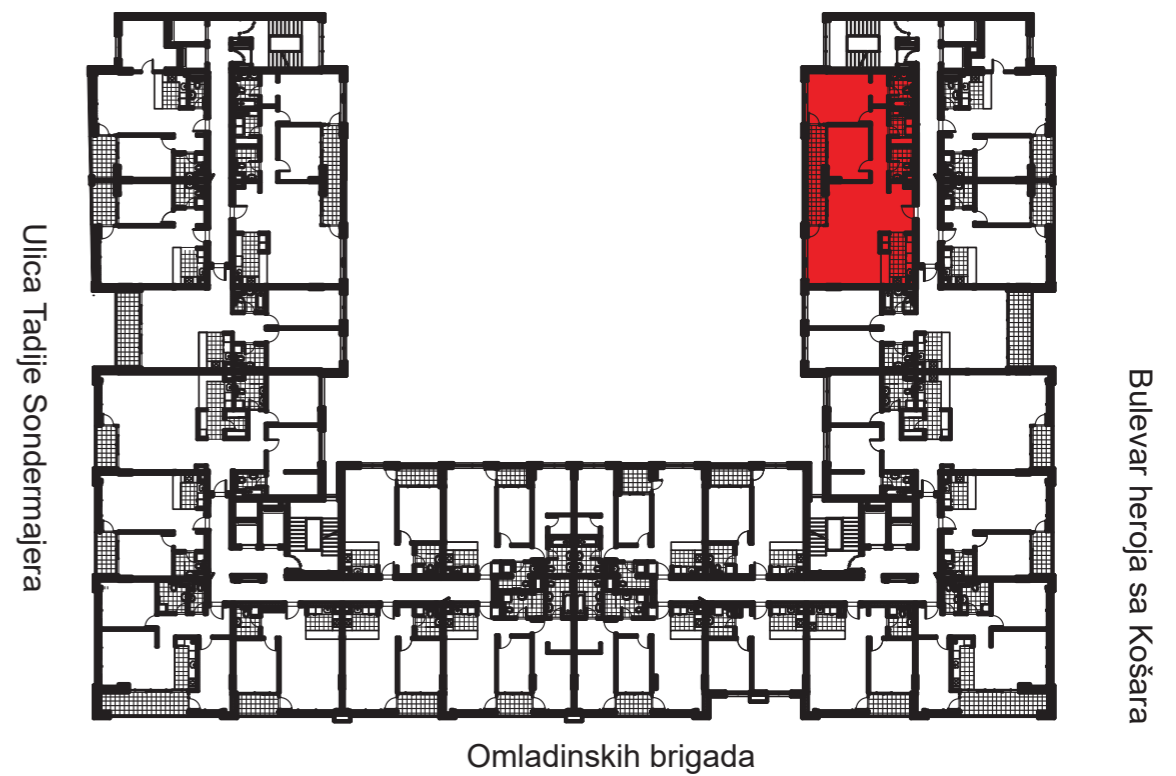

Leptetra

TROSOBAN STAN

TWO - BEDROOM APARTMENT

PROSTORIJE / PREMISES

1 ULAZ / Entrance	5.34m²
2 DNEVNA SOBA SA TRPEZARIJOM Living room with dining area	37.72m²
3 KUHINJA / Kitcher	8.70m²
4.1 KUPATILO / Bathroom	3.82m²
4.2 KUPATILO / Bathroom	4.21m²
4.3 VEŠERNICA / Laundry	4.32m²
5.1 SPAVAĆA SOBA / Bedroom	17.19m²
5.2 SPAVAĆA SOBA / Bedroom	12.20m²
6 HODNIK / Corridor	6.64m²
7.1 GARDEROBER / Wardrobe	0.98m²
7.1 GARDEROBER / Wardrobe	3.01m²

NETO STAN BEZ TERASE NET APARTMENT WITHOUT TERRACE	104.13m²
--------------------------------------------------------------	----------------------------

T1 TERASA / Terrace	9.10m²
----------------------------	--------------------------