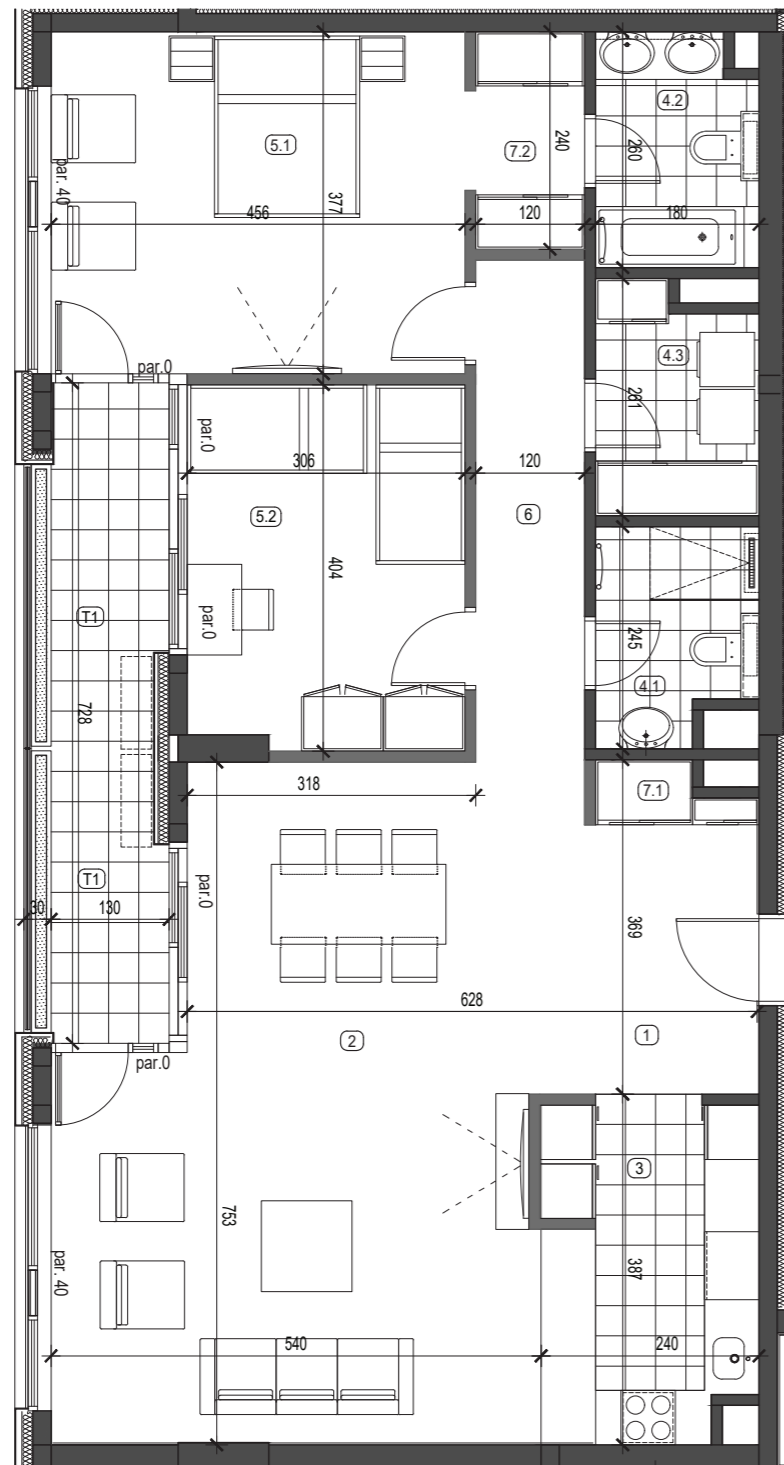

Leptetra

TROSOBAN STAN

TWO - BEDROOM APARTMENT

PROSTORIJE / PREMISES

1 ULAZ / Entrance	5.34m²
2 DNEVNA SOBA SA TRPEZARIJOM Living room with dining area	37.72m²
3 KUHINJA / Kitcher	8.70m²
4.1 KUPATILO / Bathroom	3.82m²
4.2 KUPATILO / Bathroom	4.21m²
4.3 VEŠERNICA / Laundry	4.32m²
5.1 SPAVAĆA SOBA / Bedroom	17.19m²
5.2 SPAVAĆA SOBA / Bedroom	12.20m²
6 HODNIK / Corridor	6.64m²
7.1 GARDEROBER / Wardrobe	0.98m²
7.1 GARDEROBER / Wardrobe	3.01m²

NETO STAN BEZ TERASE NET APARTMENT WITHOUT TERRACE	104.13m²
--------------------------------------------------------------	----------------------------

T1 TERASA / Terrace	9.10m²
----------------------------	--------------------------

stan / apartment **1.39**
sprat / floor **VIII**

UKUPNO STAN / TOTAL NET AREA **113.23m²**