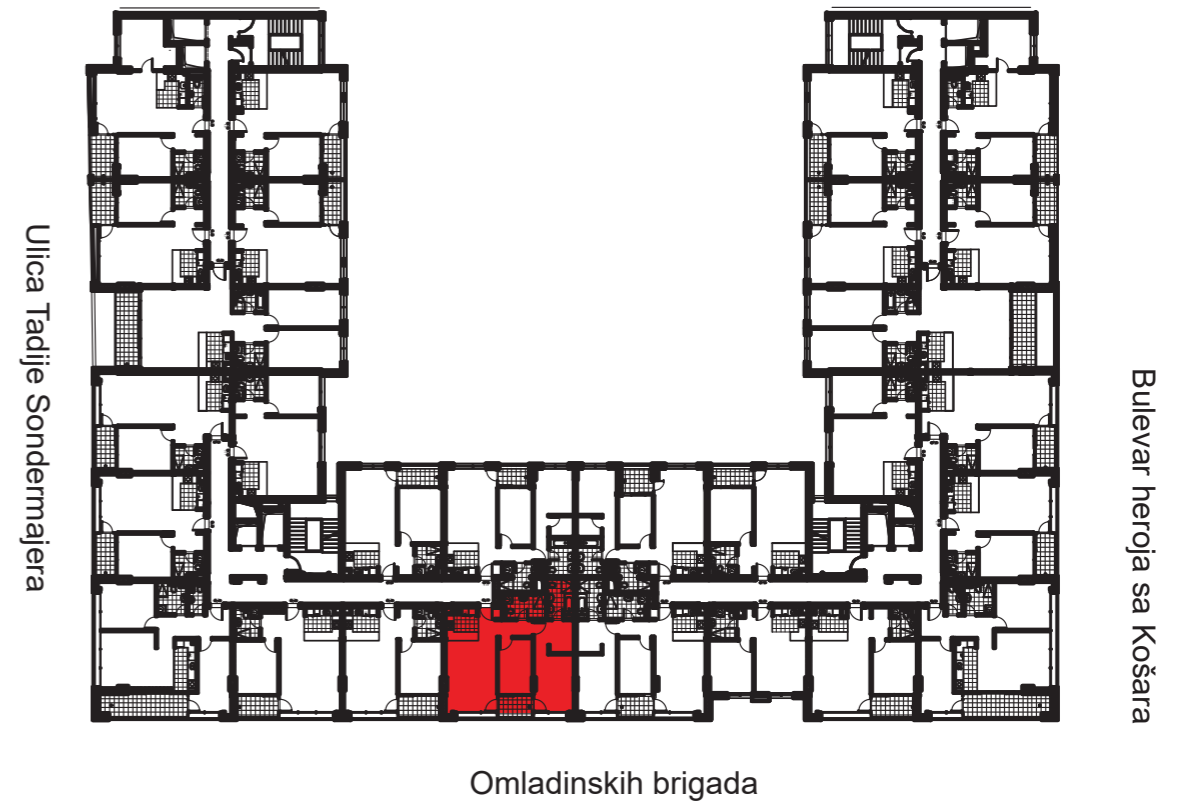

Leptetra 

TROSOBAN STAN

TWO - BEDROOM APARTMENT

PROSTORIJE / PREMISES

1 ULAZ / Entrance	3.07m²
2 DNEVNA SOBA SA TRPEZARIJOM Living room with dining area	19.73m²
3 KUHINJA / Kitcher	5.35m²
4.1 KUPATILO / Bathroom	5.58m²
4.2 KUPATILO / Bathroom	5.32m²
5.1 SPAVAĆA SOBA / Bedroom	10.07m²
5.2 SPAVAĆA SOBA / Bedroom	14.35m²
6 HODNIK / Corridor	3.14m²
7 GARDEROBER / Wardrobe	4.43m²