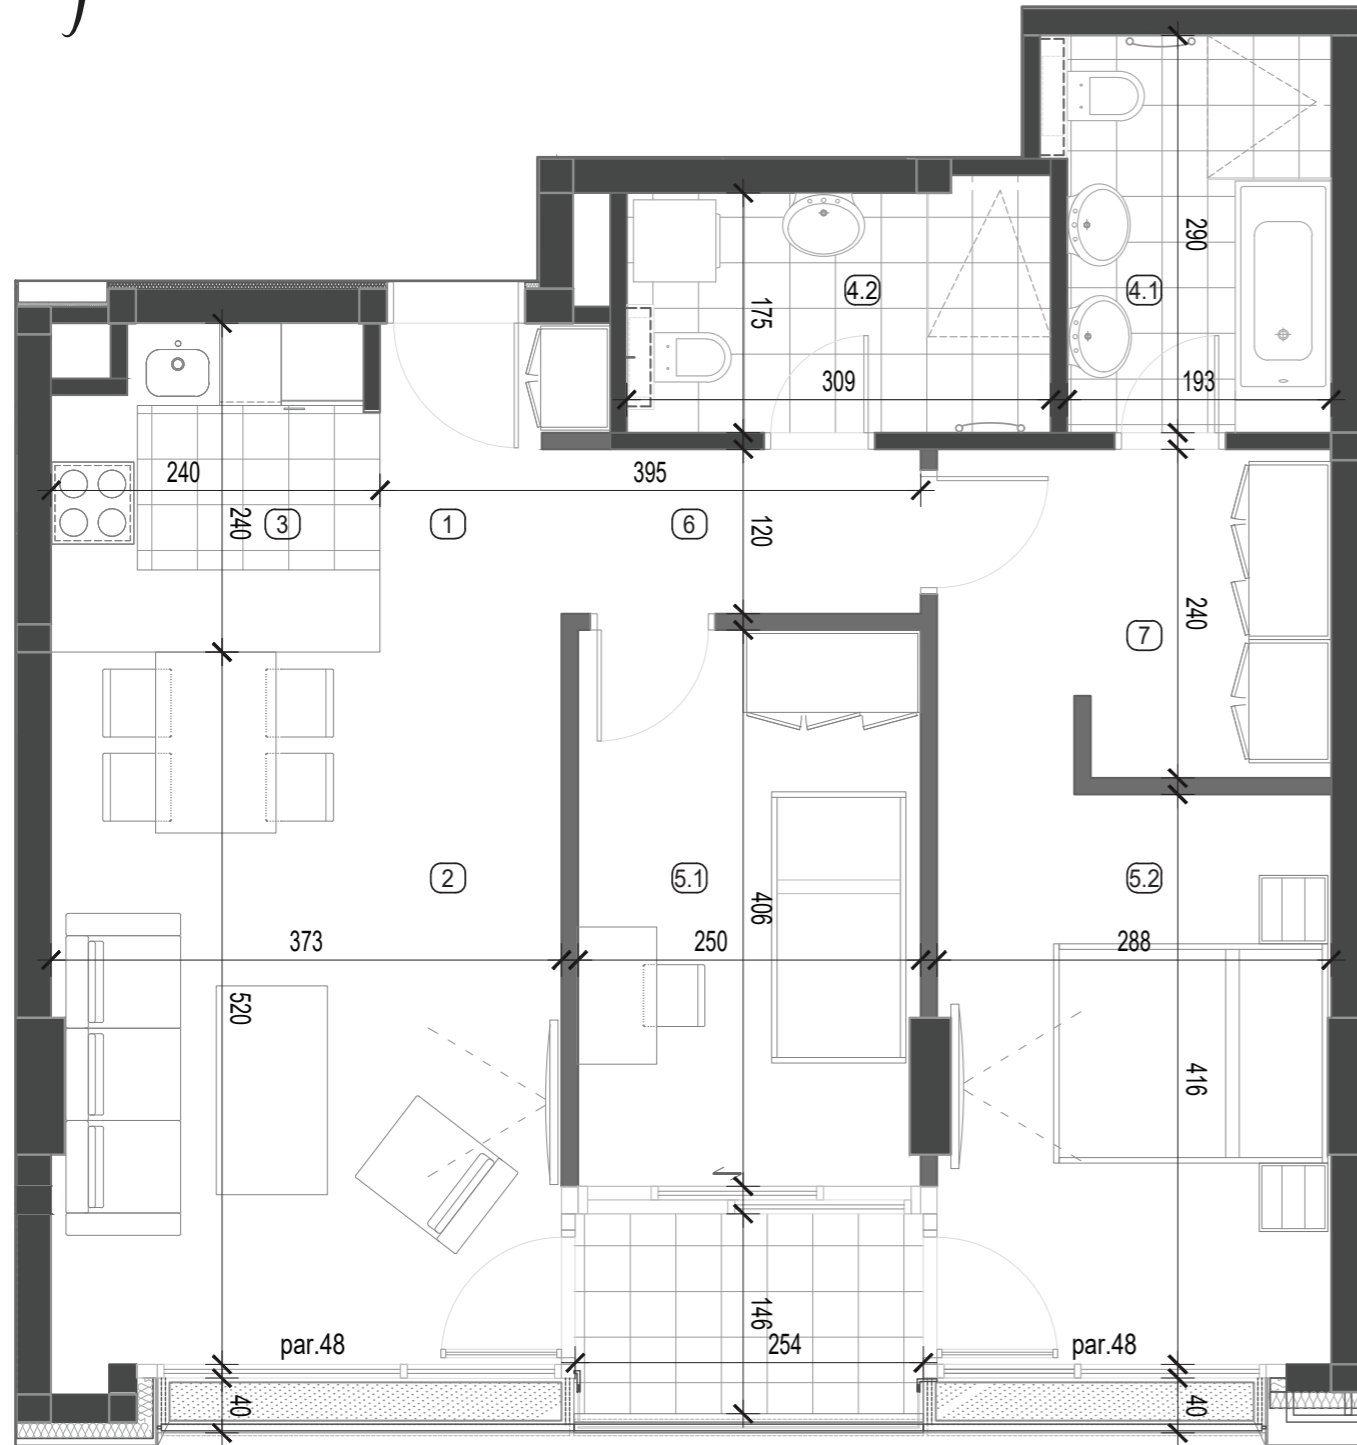

Leptetra 

TROSOBAN STAN

TWO - BEDROOM APARTMENT

PROSTORIJE / PREMISES

1 ULAZ / Entrance	3.07m²
2 DNEVNA SOBA SA TRPEZARIJOM Living room with dining area	19.73m²
3 KUHINJA / Kitcher	5.35m²
4.1 KUPATILO / Bathroom	5.58m²
4.2 KUPATILO / Bathroom	5.32m²
5.1 SPAVAĆA SOBA / Bedroom	10.07m²
5.2 SPAVAĆA SOBA / Bedroom	14.35m²
6 HODNIK / Corridor	3.14m²
7 GARDEROBER / Wardrobe	4.43m²

NETO STAN BEZ TERASE **71.04m²**
NET APARTMENT WITHOUT TERRACE

T1 TERASA / Terrace **3.71m²**

stan / apartment	3.11	3.20	3.29	3.38	3.47	3.56
sprat / floor	II	III	IV	V	VI	VII

UKUPNO STAN / TOTAL NET AREA **74.75m²**